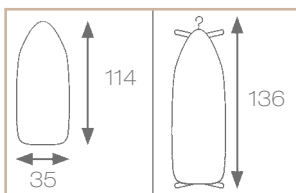

160200 MI-PRO SAHARA
Bügelbrett mit Sicherheitshalterung
und Trockenbügelseisen
Ironing board with safety holder
and dry iron

160203 MI-PRO STEAMWORKS
Bügelbrett mit Sicherheitshalterung
und Dampfbügelseisen
Ironing board with safety holder
and steam iron

160212 MI-PRO
Bügelbrett ohne Sicherheitshalterung
Ironing board without safety holder