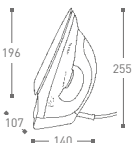

SAHARA

Hotel-Trockenbügelleisen
EcoSmart - 900-1100 W
2-fach automatische Abschaltung
Temperaturregler
Anti-Haft-Keramiksohle
Gewicht 0,8 kg

Hotel dry iron
EcoSmart - 900-1100 W
Double safety automatic shut-off
Fabric control dial
Non-stick ceramic soleplate
Weight 0.8 kg

01. Anti-Haft-Beschichtung
E-Z glide non-stick coating

02. 2-fach automatische Abschaltung
Double safety automatic shut-off

CE 220-240 V, 50/60 Hz 900-1100 W