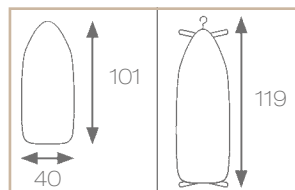

Für Sahara oder SteamWorks
Hotel-Bügeleisen

For Sahara or SteamWorks
Hotel Irons

MINI-MAX

Bügelbrett mit Sicherheitshalterung
Feuerfester, gepolsterter Bezug
Höhenverstellbar bis 78 cm
Elektroanschluss mit Netzkabel
Klappbarer Aufhängehaken
Stabiles Gestell mit Transportsicherung
Material Gestell: Stahlrohr
Pulverbeschichtung, dunkelgrau

Ironing board with fixed safety iron holder
Anti-Fire cover with foam underlay
Height adjustable up to 78 cm
Integrated Schuko extension cord
Fold-away suspension hook
Sturdy frame with transport safety lock
Material legs: tubular steel
Powder coated dark grey finish