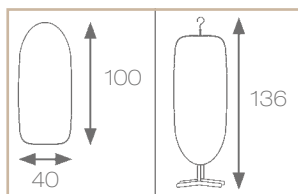

160178 SURF CENTER SAHARA
Bügelbrett mit Trockenbügelleisen
Ironing board with dry iron

160164 SURF CENTER STEAMWORKS
Bügelbrett mit Dampfbügelleisen
Ironing board with steam iron

160132 SURF BOARD
Bügelbrett ohne Bügelleisenhalterung
Ironing board without iron safety cradle

SURF CENTER

Bügelbrett mit Sicherheitshalterung
Feuerfester, gepolsterter Bezug
Aufhängehaken
Stabiles Gestell mit Transportsicherung
Material Gestell: Stahlrohr
Pulverbeschichtung, silber

Ironing board with safety cradle
Anti-Fire cover with foam underlay
Suspension hook
Sturdy frame with transport safety lock
Material legs: tubular steel
Powder coated silver finish

Gewicht / Weight

Bügelbrett / Board Surf	4,9 kg
Halterung / Holder	0,4 kg
Bügelleisen / Iron Sahara	0,8 kg
Bügelleisen / Iron SteamWorks	1,1 kg
Gesamt / Total	6,1 / 6,4 kg