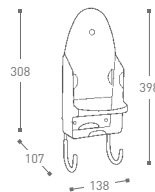

ALISEO HANG-UP

Bügeleisenhalterung
Hitzebeständige Rückwand
Montage mit oder ohne Haken für
Bügelbrett

Hang-up organizer
Heat resistant back plate
Mounted with or without
board hanger