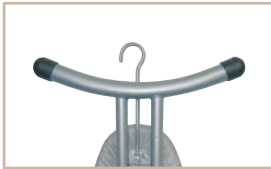

Für Sahara oder SteamWorks
Hotel-Bügeleisen

For Sahara or SteamWorks
Hotel Irons

Klappbarer Aufhängehaken
Fold-away suspension hook

E-ZEE CONCEPT

Bügelbrett mit Bügeleisenablage
Feuerfester, gepolsterter Bezug
Höhenverstellbar bis 89 cm
Stabiles Gestell mit Transportsicherung
Material Gestell: Stahlrohr
Pulverbeschichtung, silber

Ironing board with iron rest
Anti-Fire cover with foam underlay
Height adjustable up to 89 cm
Sturdy frame with transport safety lock
Material legs: tubular steel
Powder coated silver finish