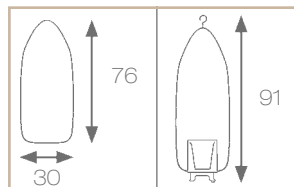

160197

MINI-MEEE STEAMWORKS
Tischbügeltisch mit Sicherheitshalterung
und Dampfbügelleisen
Table top ironing board with safety holder
and steam iron

160188

MINI-MEEE
Tischbügeltisch ohne Sicherheitshalterung
Table top ironing board without safety holder

Gewicht / Weight

Bügeltisch / Board Mini-Meee	1,9 kg
Halterung / Holder	1,0 kg
Bügelleisen / Iron Sahara	0,8 kg
Bügelleisen / Iron SteamWorks	1,1 kg
Gesamt / Total	3,7 / 4,0 kg

OVERVIEW

SURF

E-ZEE

HANG-UP

160130