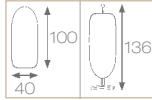

160132

Bügelbrett Surf
Ironing Board Surf