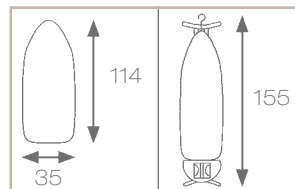

Für Sahara oder SteamWorks
Hotel-Bügeleisen

For Sahara or SteamWorks
Hotel Irons

E-ZEE CONCEPT

Bügelbrett mit Bügeleisenablage
Feuerfester, gepolsterter Bezug
Höhenverstellbar bis 89 cm
Stabiles Gestell mit Transportsicherung
Material Gestell: Stahlrohr
Pulverbeschichtung, silber

Ironing board with iron rest
Anti-Fire cover with foam underlay
Height adjustable up to 89 cm
Sturdy frame with transport safety lock
Material legs: tubular steel
Powder coated silver finish

Gewicht / Weight

Bügelbrett / Board E-Zee	4,7 kg
Bügeleisen / Iron Sahara	0,8 kg
Bügeleisen / Iron SteamWorks	1,1 kg

160175 E-ZEE SAHARA
Bügelbrett mit Trockenbügeleisen
Ironing board with dry iron

160167 E-ZEE STEAMWORKS
Bügelbrett mit Dampfbügeleisen
Ironing board with steam iron

160111 E-ZEE
Bügelbrett
Ironing board