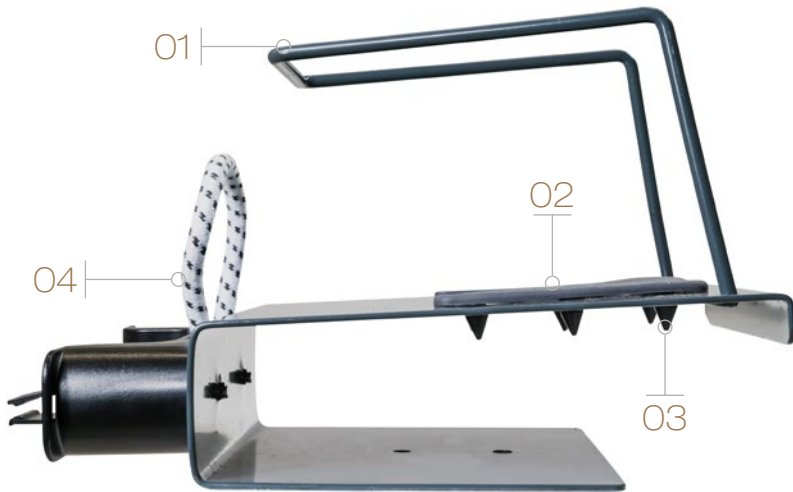

On-Board Fixed Holder Design

01. Passend für Trockenbügelseisen SAHARA und Dampfbügelseisen STEAMWORKS
  Accommodates both SAHARA dry Iron and STEAMWORKS steam iron
02. Bügelseisen liegt geschützt in der Halterung auf rutschfesten, hitzebeständigen Silikonstreifen
  Iron rests securely in place on heat resistant non-slip silicone bumpers
03. Austauschbare Silikonstreifen sind fixiert durch überstehende Noppen
  Replaceable bumpers are fastened to the holder via soft-pointed silicone inserts
04. Diebstahlsicher - Bügelseisenkabel wird durch die Halterung fest mit Bügelbrett verbunden
  Theft protection – cable secured through the holder/board