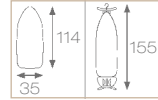

160111

Bügelbrett E-Zee
Ironing Board E-Zee