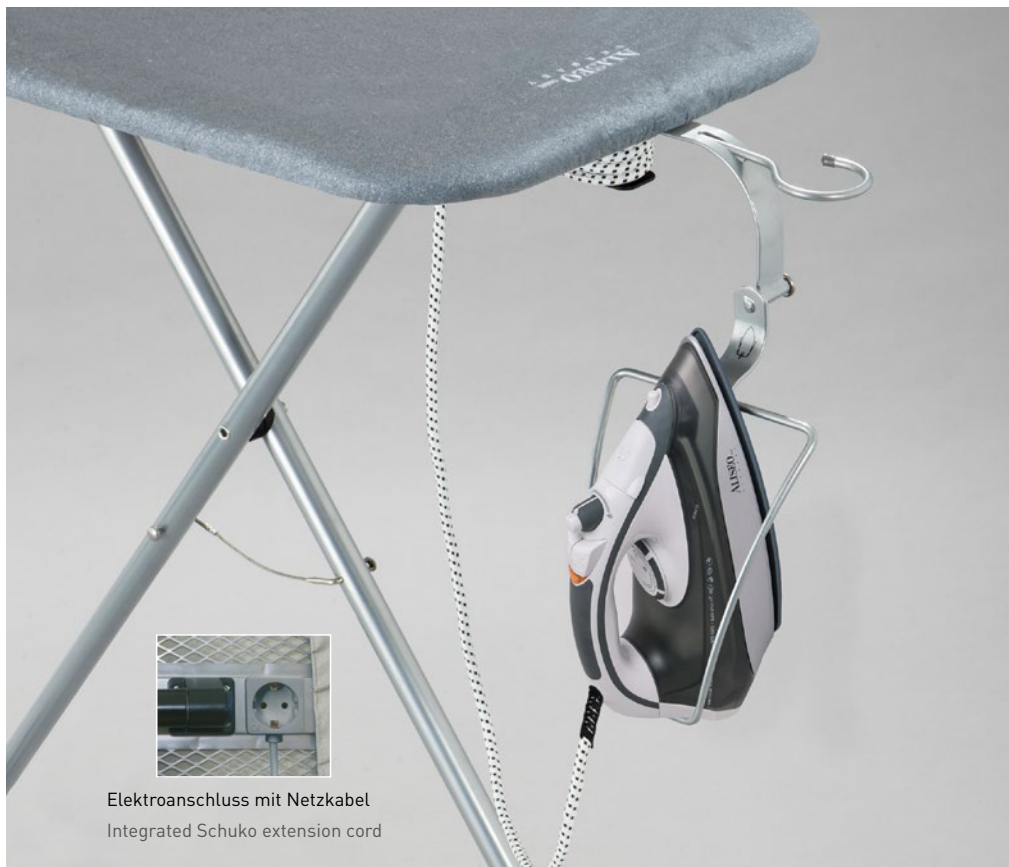

01. Anti-Haft-Beschichtung
 E-Z glide non-stick coating

02. 2-fach automatische Abschaltung
 Double safety automatic shut-off

CE 220-240 V, 50/60 Hz 900-1100 W

160172

silber/champagne
 silver/champagne

Elektroanschluss mit Netzkabel
Integrated Schuko extension cord