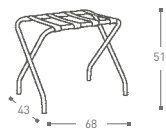

080073 gebeizt, Mahagoni
mahogany stained

Kiefer, natur
natural pine

KOFFERABLAGE

Schwarze Gurtbänder
Material: Stahlrohr

Mit Rückenlehne
geklappt (B x H x T)
68 x 85 x 10 cm

Ohne Rückenlehne
geklappt (B x H x T)
68 x 65 x 9 cm