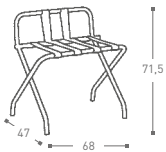

080073 gebeizt, Mahagoni
mahogany stained

Kiefer, natur
natural pine

KOFFERABLAGE

Schwarze Gurtbänder
Material: Stahlrohr

Mit Rückenlehne
geklappt (B x H x T)
68 x 85 x 10 cm

Ohne Rückenlehne
geklappt (B x H x T)
68 x 65 x 9 cm