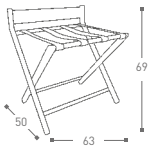

THE RACK

Mahagoni, gebeizt
Mahogany, stained

KOFFERABLAGE

Schwarze Gurtbänder
Material: Holz, Kiefer

Mit Rückentlehne
geklappt (B x H x T)
63 x 83 x 11 cm

Ohne Rückentlehne
geklappt (B x H x T)
63 x 72 x 11 cm