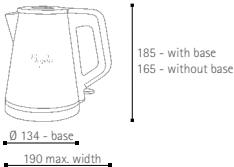

170281 schwarz matt
black matt

170282 elfenbein/ schwarz
ivory/black

* Abgebildet mit MANILA Holztablett und Behälter Puzzle
Shown with wooden Tray MANILA and Puzzle boxes