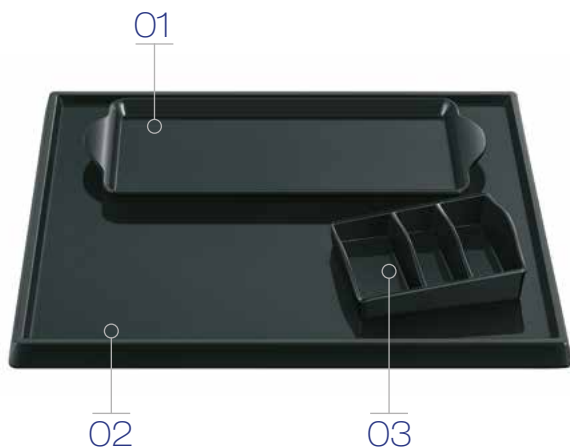

WELCOME TRAY SOLUTION

WELCOME TRAY SOLUTION

Tabletset
Material: Melamin
mit Porzellan-Optik

Tray set
Material: Melamine
with porcelain optic

Farboptionen:

schwarz

black

elfenbein

ivory

weiß

white

Colour Options

Komplettes Set
Complete Set

170229

schwarz
black

170233

elfenbein
ivory

170237

weiß
white

Grundtablett
Base Tray

170226

schwarz
black

170230

elfenbein
ivory

170234

weiß
white

Serviertablett
Serving Tray

170227

schwarz
black

170231

elfenbein
ivory

170235

weiß
white

Produktblagelag
Sachet Tray

170228

schwarz
black

170232

elfenbein
ivory

170236

weiß
white

01. Serviertablett
324 x 21 x 131
Serving tray
324 x 21 x 131

02. Grundtablett
400 x 20 x 330
Base tray
400 x 20 x 330

03. Produktblage
130 x 40 x 100
Sachet tray
130 x 40 x 100