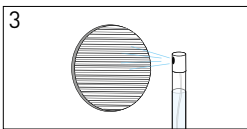

3
Haftmittel besprühen
Moisten the adhesive