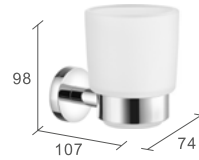

030613

Montageset mit 150-g-Tube
ausreichend für ca. 80 Montageplatten
Mounting set with 150 g tube
suitable for about 80 back plate fixations

740001

740003

740021

740004

740016

740015