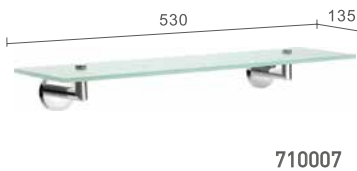

710011

710016