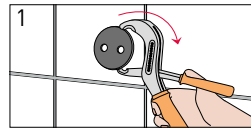

1
Montageplatte mit Zange
Twist off with multi-grip pliers