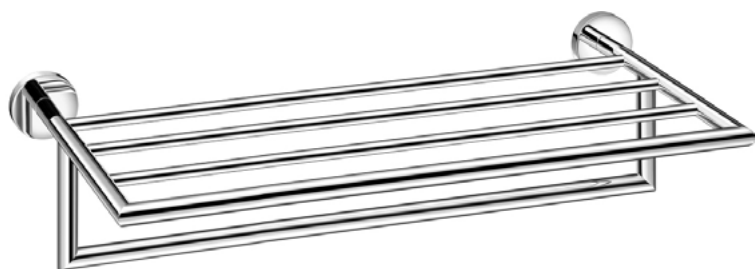

740019
Papierrollenhalter
Toilet Roll Holder

740017
Reserverollenhalter
Spare Roll Holder

740009
WC-Bürstengarnitur
Toilet Brush Holder
Satinirtes Glas - Iced Glass

Subtile Stärke!

Vereint klare Formen und minimalistisches Design. Ausdrucksstark und funktional.

Verdeckte Schrauben
Material: Messing
Oberfläche: verchromt

Subtle Strength!

Distinctive profile combines a noble physique with a contemporary design.

Covered Screws
Material: Brass
Finish: Chrome

710059
Handtuchablage
Towel Rack