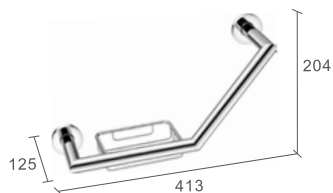

770004

770009

770011

710056