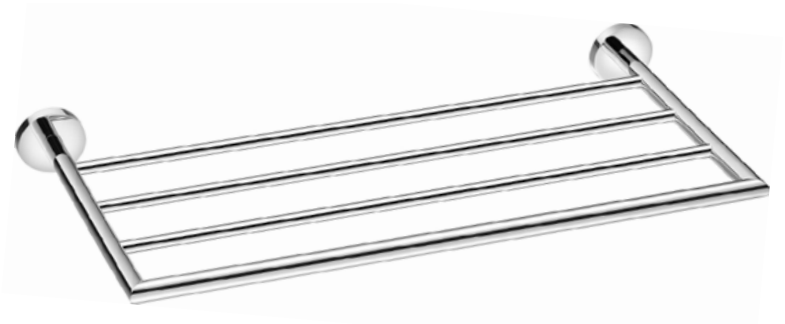

Glashalter
Glass Holder
Satinieretes Glas - Iced Glass

710012

Seifenhalter
Soap Dish
Satinieretes Glas - Iced Glass

710043

Haken
Hook

710042

Doppel-Haken
Double Hook

710002
Handtuchablage
Towel Rack

Formvollendete Stärke, Sicherheit und Stabilität

- 3-Punkt-Befestigung
- Zugbelastung bis zu 190 kg je nach Wandbauart

Stylish strength, safety and stability

- Positive 3 point fixation system
- Up to 190 kilo pull-weight capacity depending on wall construction