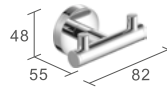

030613

Montageset mit 150-g-Tube
ausreichend für ca. 80 Montageplatten
Mounting set with 150 g tube
suitable for about 80 back plate fixations

740001

740003

740021

740004

740016

740015