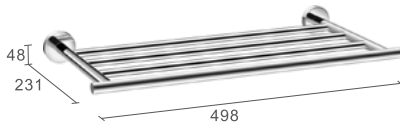

030613

Montageset mit 150-g-Tube
ausreichend für ca. 80 Montageplatten
Mounting set with 150 g tube
suitable for about 80 back plate fixations

740001

740003

740021

740004

740016

740015