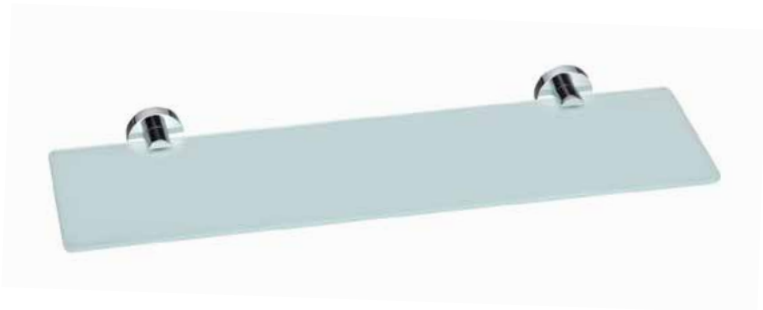

740005
Glasablage
Glass Shelf
Satinieretes Glas - Iced Glass