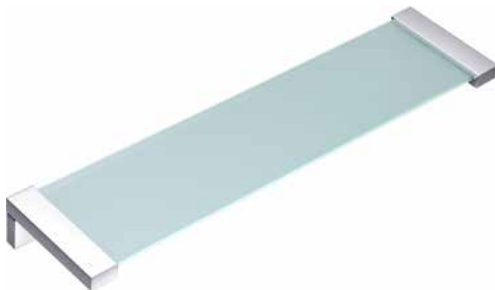

730006

Glashalter
Glass Holder
Satinirtes Glas - Iced Glass

730003

Glasablage
Glass Shelf
Satinirtes Glas - Iced Glass

Not Just a Number!

Ein perfekt aufeinander abgestimmtes Zahlenspiel!
18 x 18 x 18 mm, Minimalismus pur !