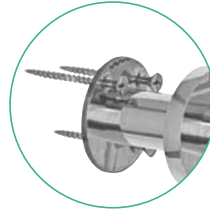

Formvollendete Stärke, Sicherheit und Stabilität

- 3-Punkt-Befestigung
- Zugbelastung bis zu 190 kg je nach Wandbauart

Stylish strength, safety and stability

- Positive 3 point fixation system
- Up to 190 kilo pull-weight capacity depending on wall construction