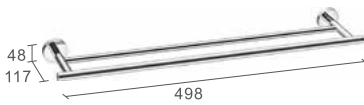

030613

Montageset mit 150-g-Tube
ausreichend für ca. 80 Montageplatten
Mounting set with 150 g tube
suitable for about 80 back plate fixations

740001

740003

740021

740004

740016

740015