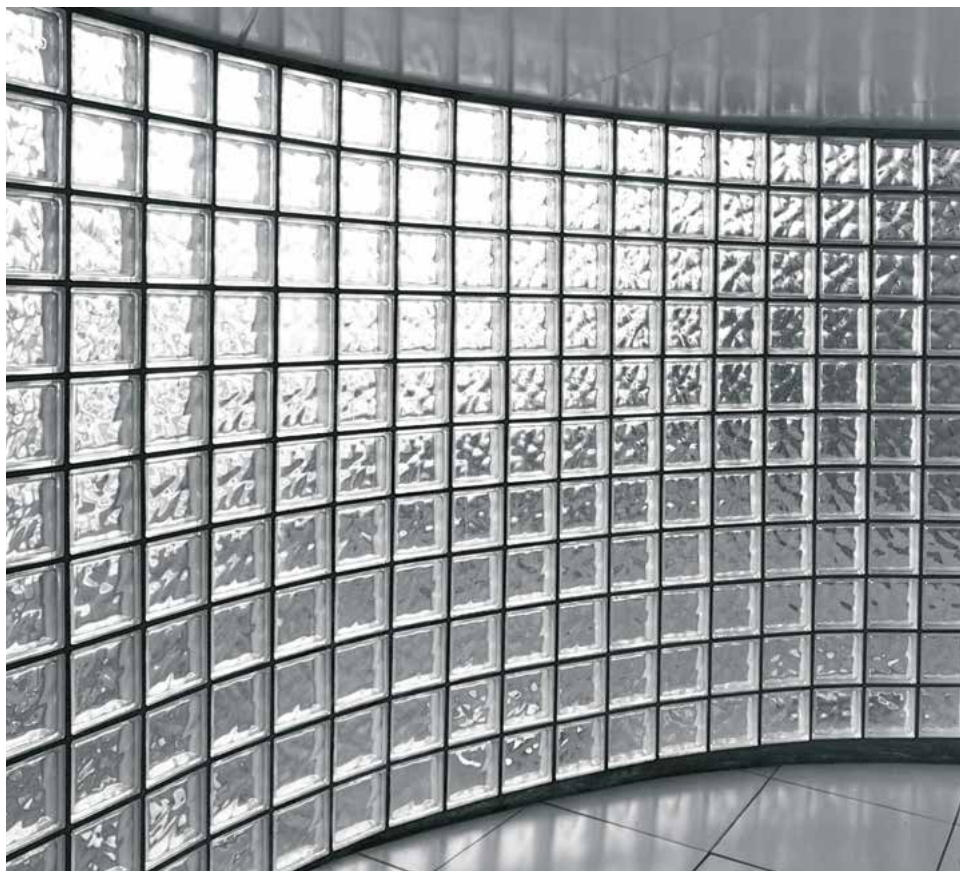

780001
Handtuchablage
Towel Rack

210 | 46
646